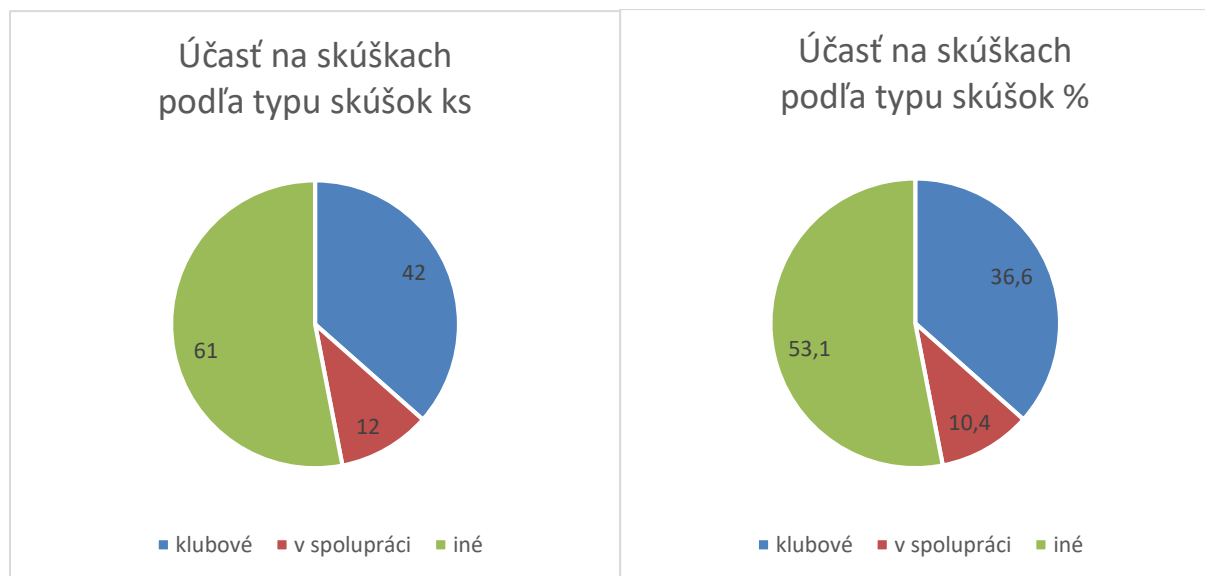

Titul **klubový šampión krásy** získal ŠVP KENNETH Wavelet majiteľky **Aleny** Staruhovej.

Titul **klubový šampión krásy mladých** získali WSS NYLIRAM CASTLES IN THE AIR majiteľky Ivany Blaho a ŠVP PENELOPE Wavelet majiteľky Viktórie Kyselovej.

Klub mal v roku 2022 **naplánovaných 7 skúšok**, z toho 3 so zadávaním CACT, na 6 skúškach sa zadával CCT, v sledovanom roku sa konalo vrcholné klubové podujatie a to memoriál Klaudia Lukáča. Podľa miesta konania boli skúšky plánované v okrese Galanta 1x, Košice-okolie 2x a okrese Zlaté Moravce 4x.

Klub v roku 2022 **organizoval 13 výkonových akcií** z toho 1 výcvikový deň a 12 skúšok, z **12 skúšok** bolo 7 priamo organizovaných klubom a 5 v spolupráci s OPK, z klubom zastrešovaných plemien sa skúšok zúčastňujú ESS, NP a WSS, celkový počet sledičov predvedených na skúškach bol historicky najvyšší a to 115. Podľa miesta konania boli skúšky realizované po 1x v okresoch Galanta, Piešťany, Senica a Trnava, 2x v okresoch Bratislava IV a Košice-okolie, 4x v okrese Zlaté Moravce

Na vrcholných klubových skúškach t. j. na Memoriáli Klaudia Lukáča sa zúčastnilo 8 sledičov. Na základe zistení počas konania memoriálu bola s hlavným organizátorom SKCHČF dohodnutá úprava spolupráce do budúcnosti.

Chcel by som vyzdvihnúť reprezentáciu klubu na Memoriáli Mileny Štěrbové v Kvasiciach členmi klubu Miroslavom Antálkom, Mariánom Perinom a Ing. Martinom Sýkorom.

Veľké poďakovanie patrí všetkým, ktorí akokoľvek prispeli k zdarnému priebehu klubových akcií členom, obvodným poľovníckym komorám, sponzorom, fyzickým osobám (Fitmin, Nativia, Havkoland a Bodreek, PD Bošáca, LESY SR, š. p., UVLF Košice, TU vo Zvolene).

Spracoval: Ing. Martin Sýkora
predseda KCHPS
január 2022