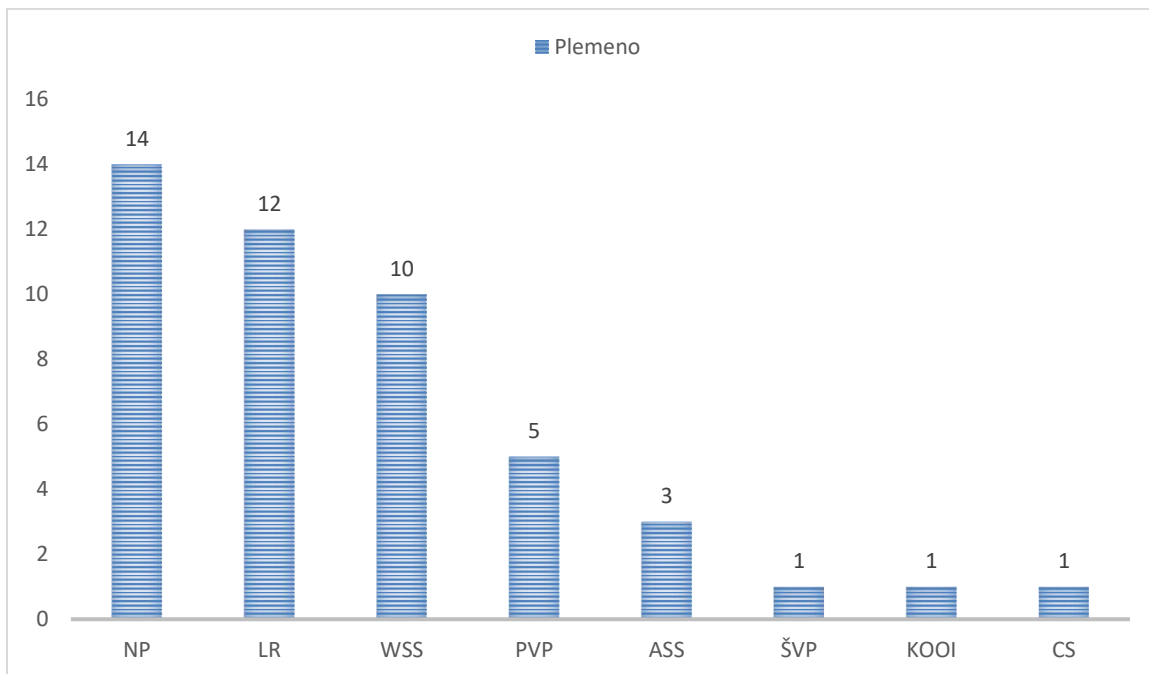

Zatúpenie členov podľa krajov

Bratislavský kraj – 23,59 %

Košický kraj – 16,29 %

Trnavský kraj – 15,73 %

Nitrianský kraj – 15,16 %

Žilinský kraj – 10,59 %

Banskobystrický kraj – 10,11 %

Prešovský kraj – 4,49 %

Trenčianský kraj – 4,49 %

Poplatok pre rok 2023

Člen SPZ – 9 eur,-

Kolektívny člen SPZ – nie je členom SPZ / nepoľovník/, prípadne , má vydaný poľovný lístok /poľovník/ a je registrovaný pod SPK, musí platiť poplatok - 3 ,-eurá , **spolu 12,- eur**

V prípade neuhradenia poplatku podľa stanov do 31.1. daného roka, musí člen podať znova prihlášku a uhradiť schválený poplatok .

V prípade zmeny členstva počas roka, prosím nahlásiť matrikárovi klubu na 0905415850 alebo mailom matrikarkchps@gmail.com zmenu z dôvodu správneho priradenia uhradenej sumy k členovi.

26.2.2023

Ing. Kohút Matúš

matrikár kchps