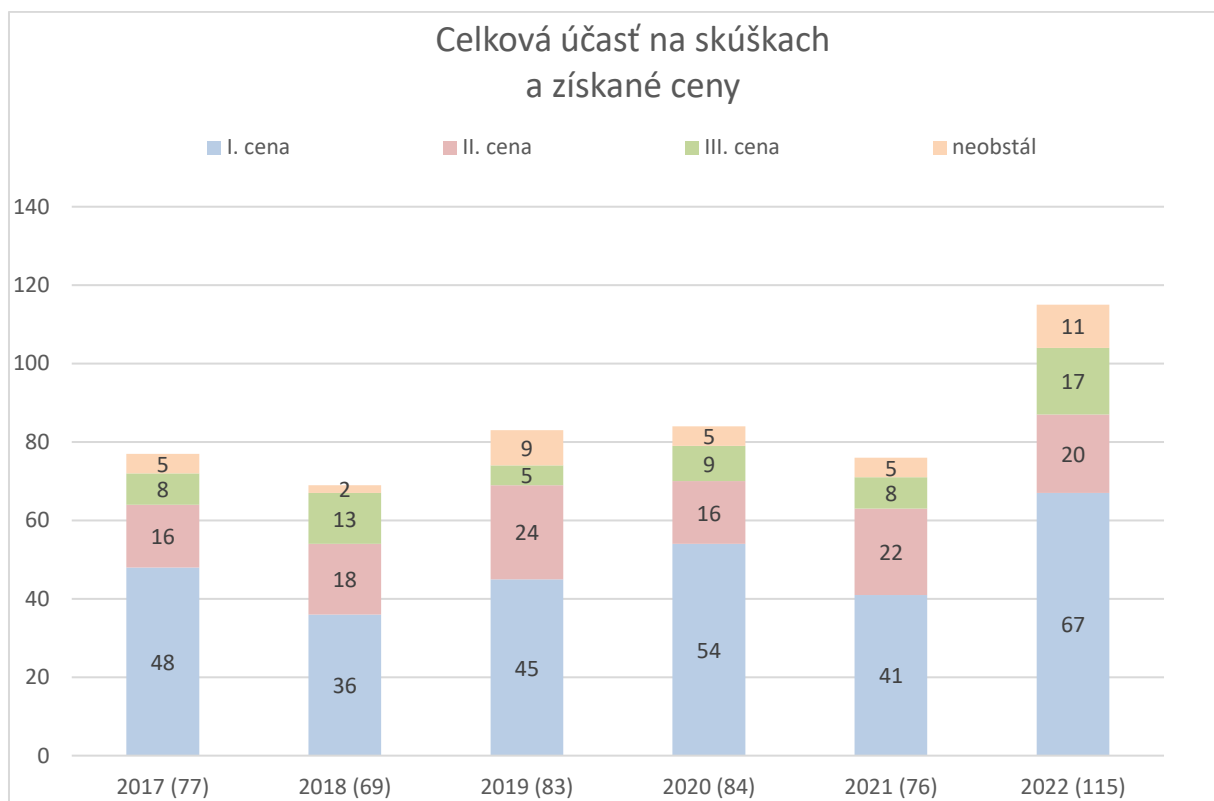

C) Vyhodnotenie súťaže „Pracovný pes roka 2020 KCHPS“.

Do uzávierky súťaže t. j. 15.1.2023 prihlásili svojich zverencov 6 majitelia a to 6 jedincov.

Takže za rok 2022 dopadla súťaž nasledovne:

1. miesto pes NP, MEK od Walczaka 1595 bodov s vodičom a majiteľom Mariánom Perinom,

2. miesto pes NP, ART z Trnávky 864 bodov s vodičom a majiteľom Mariánom Perinom, pričom na niektorých skúškach psíka viedol chovateľ Milan Folt'an a