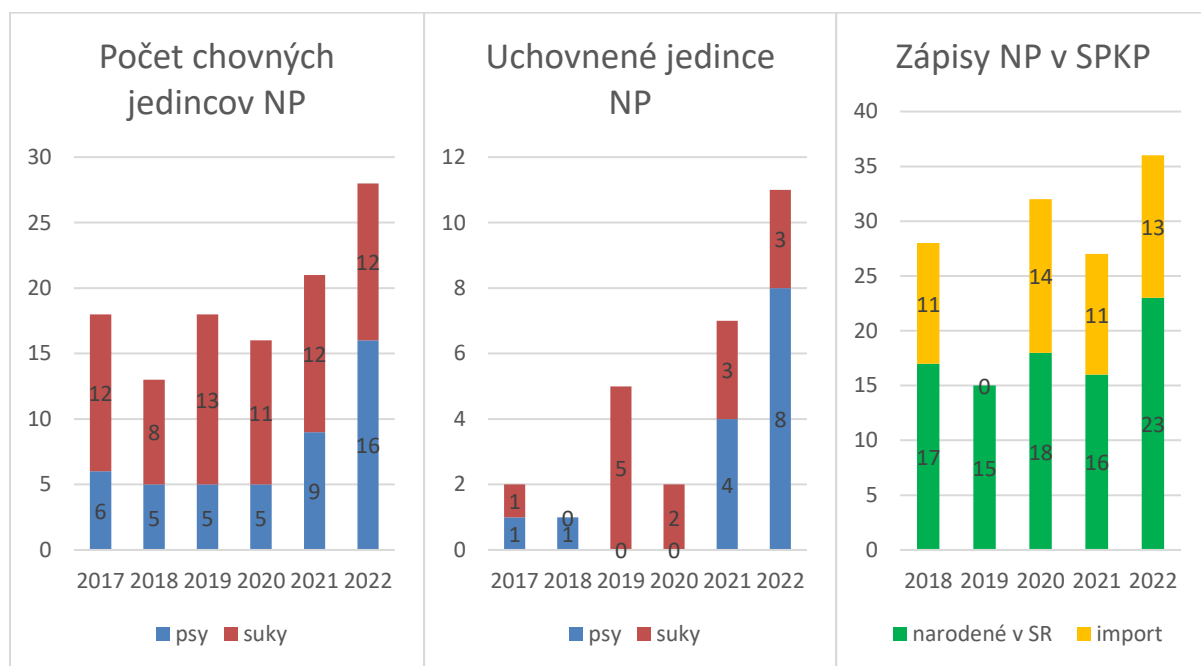

Importovaných bolo 13 jedincov, všetky z Českej republiky, pomer pohlavia importovaných jedincov 5 psov a 8 súk.

Exportovaný bol 1 jedinec a to do Českej republiky.

Prehľad importovaných a exportovaných jedincov v tab. č. 3

E) Záver.

Rok 2022 bol z pohľadu uchovnených jedincov najlepší od roku 2017. Rovnako je to aj pri celkovom počte chovných jedincov, ktorých je v súčasnosti 28. Podstatné je, že aj trendy sú pozitívne.

Spracoval: Ing. Martin Sýkora
poradca chovu KCHPS pre NP
január 2023

Príloha: Štatistický prehľad PCH (vrhy, export, import, chovné psy, chovné suky)