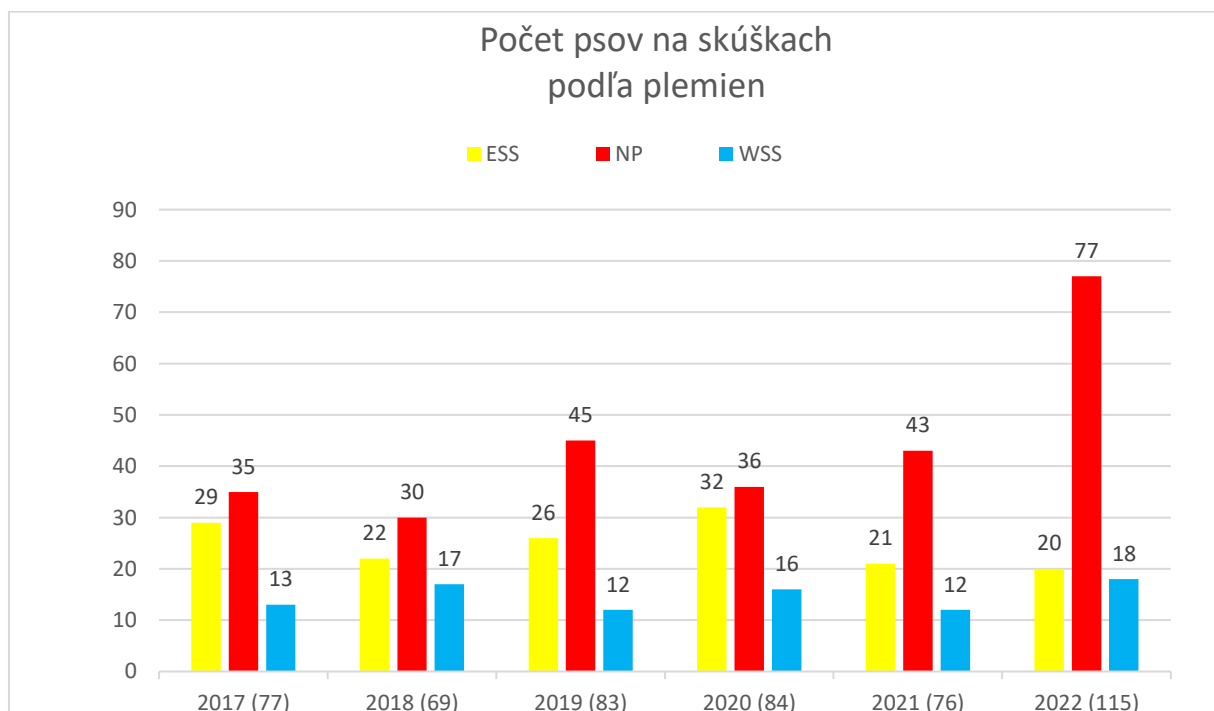

C) Vyhodnotenie súťaže „Pracovný pes roka 2020 KCHPS“.

Do uzávierky súťaže t. j. 15.1.2023 prihlásili svojich zverencov 6 majitelia a to 6 jedincov.

Takže za rok 2022 dopadla súťaž nasledovne:

1. miesto pes NP, MEK od Walczaka 1595 bodov s vodičom a majiteľom Mariánom Perinom,

2. miesto pes NP, ART z Trnávky 864 bodov s vodičom a majiteľom Mariánom Perinom, pričom na niektorých skúškach psíka viedol chovateľ Milan Folt'an a