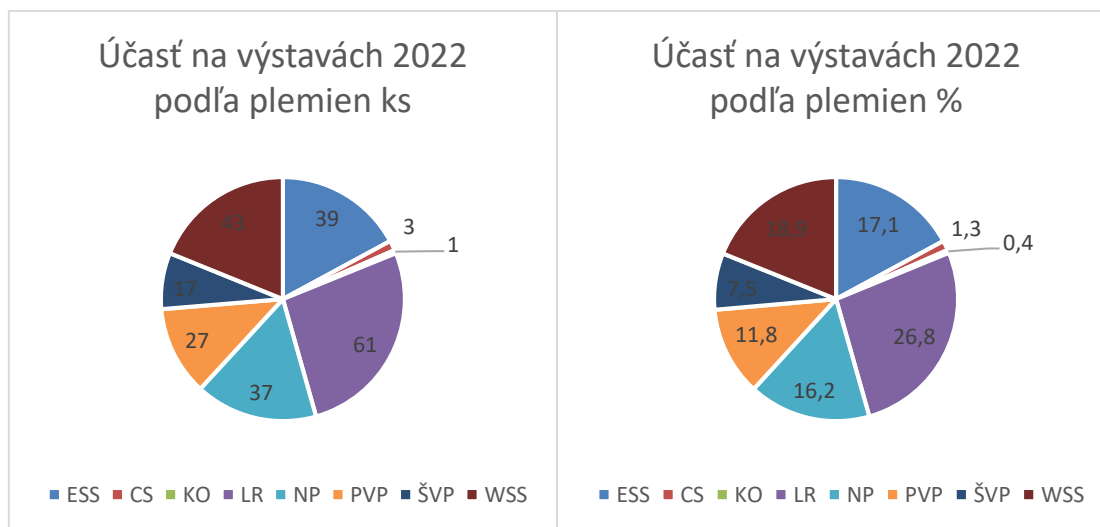

V roku 2022 **výbor zasadal spolu 16 krát**, z toho 13 krát konferenčne, 2 krát prezenčne a 1 krát online. Na členskú schôdzu výbor pripravil úpravu chovateľského poriadku KCHPS a tiež kompletnú ekonomickú smernicu KCHPS obsahujúcu, okrem iného, zmenu klubových poplatkov. Navrhovaná úprava chovateľského poriadku dopĺňa alebo podrobnejšie rieši situácie, ktoré priniesla chovateľská prax. Vzhľadom na enormný nárast cien vo všetkých odvetviach bolo nevyhnutné pristúpiť aj k návrhu úpravy klubových poplatkov za jednotlivé úkony tak, aby pokrývali aspoň náklady na tieto úkony a boli vytvorené predpoklady pre vyrovnané hospodárenie klubu. Pri tejto príležitosti bola spracovaná ekonomická smernica, ktorá okrem poplatkov ucelene upravuje príjmy i výdavky klubu.

Klub podľa plánu organizoval 3 výstavy 19.3. (97 prihlásených) a 20.3.2022 (80 prihlásených) vo Viničnom a dňa 24.9.2022 (51 prihlásených) v Košiciach, na výstavy sa spolu prihlásilo 228 jedincov. Keďže vo išlo o jubilejný rok cieľom bolo zabezpečiť na posudzovanie špecialistu pre každé plemeno aj keď to znamená vyššiu finančnú náročnosť. Po výstavách nasledovalo meranie kohútikovej výšky a kontrola chrupu, priložený graf zobrazuje účasť podľa jednotlivých plemien.